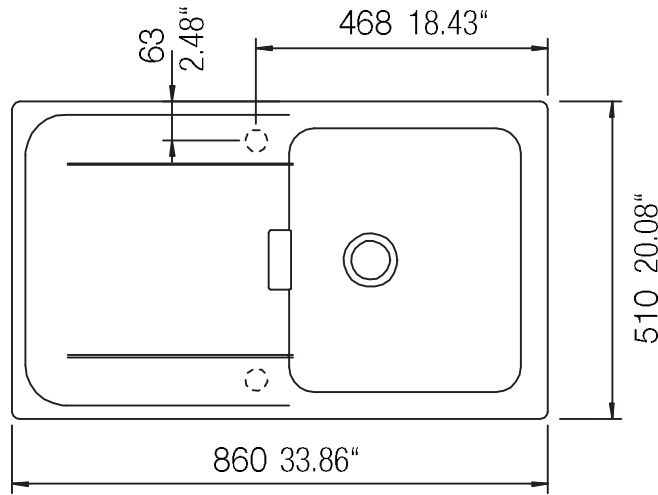

SCHOCK

CRISTADUR®

WEMBLEY D-100

Installation: Von oben / topmount
Ausschnitt / cut-out

Installation: Unterbau / undermount
Ausschnitt / cut-out