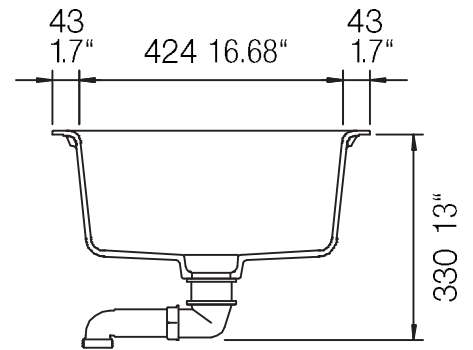

SCHOCK

CRISTADUR®

WEMBLEY D-100

Installation: Von oben / topmount
Ausschnitt / cut-out

Installation: Unterbau / undermount
Ausschnitt / cut-out