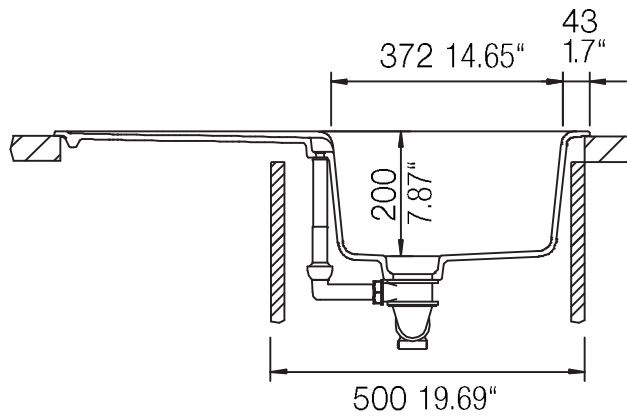

SCHOCK

CRISTADUR®

WEMBLEY D-100

Installation: Von oben / topmount
Ausschnitt / cut-out

Installation: Unterbau / undermount
Ausschnitt / cut-out